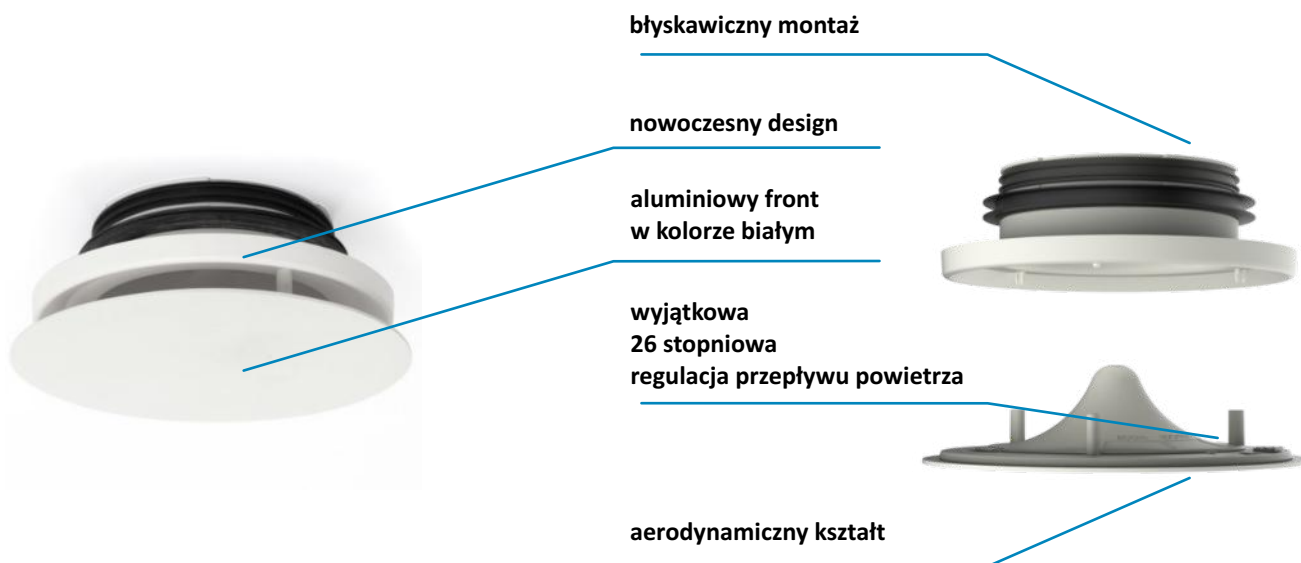

EASYset+

anemostat EASYset+ dzięki wyjątkowej konstrukcji może być stosowany jako element NAWIEWNY i WYWIEWNY