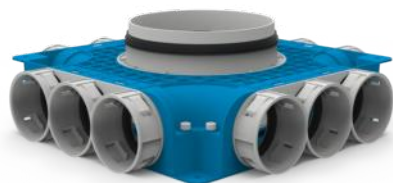

**ATC1**

-2000 Pa do +2000 Pa

	Symbol	Opis	Numer
	COM-IV 125	Anemostat regulowany EASYset+ kolor biały Ø125	9099000653
	COM-IH	Pierścień mocujący do anemostatu EASYset+	9099000654
	COM-IA	Kierownica powietrza do anemostatu EASYset+	9099000655

# EASYset+

**anemostat EASYset+ dzięki wyjątkowej konstrukcji może być stosowany jako element NAWIEWNY i WYWIEWNY**

**Symbol**

**Opis**

**Numer**

UFX 69

okrągły kanał wentylacyjny  
antybakteryjny, antystatyczny  
Ø69-59 L=50m